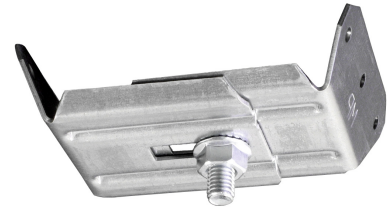

FDV

**Platetaksfeste 60-95mm Varmf MP-981Z**  
**El.nr. 1353775**

Høyde (mm)	25
Bredde (mm)	65
Lengde (mm)	75
Vekt (g)	140
Nettovekt (g)	140

Feste for korrugerte plater passer til profilbredder med bredden B. I delt stand og i kombi nasjon med bærejern passer festet til de fleste profilbredder. Festevinkeln har 3 stk hull med maks Ø4,3 mm tilpasset 4 mm popnagler eller plateskruer Ø4,2 mm.ST4.2 (B8). For å få fram innfestingens maksbelastning, konsulter leverandørens belastningsverdier for takplatens respektive popnagler eller plateskruer.

Makslast:	125 kg
Bruddlast:	= 1,7 ggr makslast.